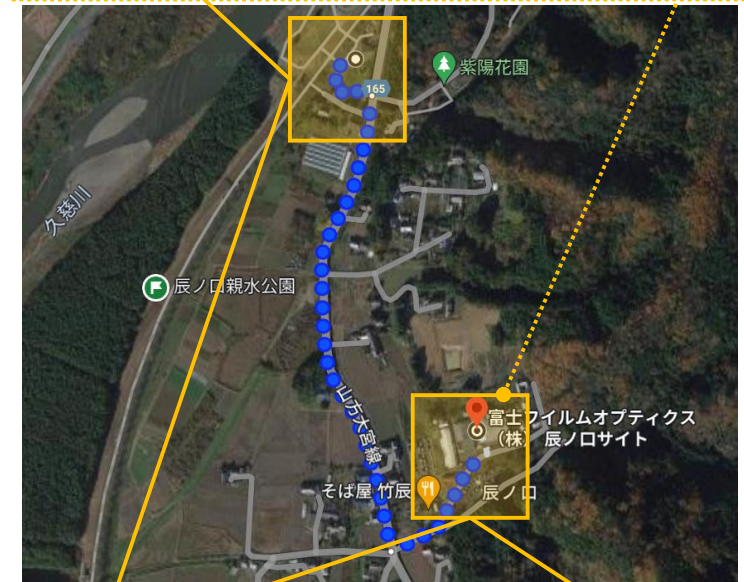

# 茨城シクロクロス 常陸大宮 辰ノ口親水公園ステージ 会場周辺図

## 【優先駐車場】

- ・事前予約の方、お子様連れ、障がいのある方、大会資材車両のみ
- ・大会関係者（資材車両および出展社） 入場可能時間 = 06:00 ~
- ・選手試走時間 = 07:30 ~ 08:00、競技時間 = 08:15 ~ 15:30
- ・駐車場の北側は「キャンプ場利用者」エリアになります。  
一般利用の方と共用となりますため、ご配慮をお願いします。  
(出展車両は 08:00 以前の設営にご協力をお願いします。  
出展車両は資材積み下ろし時のみ、芝生内へ乗り入れができます。)

## 【選手駐車場】

- ・大会本部までの移動は一般道です。
- ・「富士フィルムオプティクス(株)辰ノ口サイト」選手駐車場から、大会本部まで 約900m です。
- ・土手サイクリングロードを、観戦および往來にご利用下さい。

しんすい庵前駐車場は  
大会関係者は  
利用できません

開門時間 = 06:00~

出入口の交互通行に  
ご協力ください