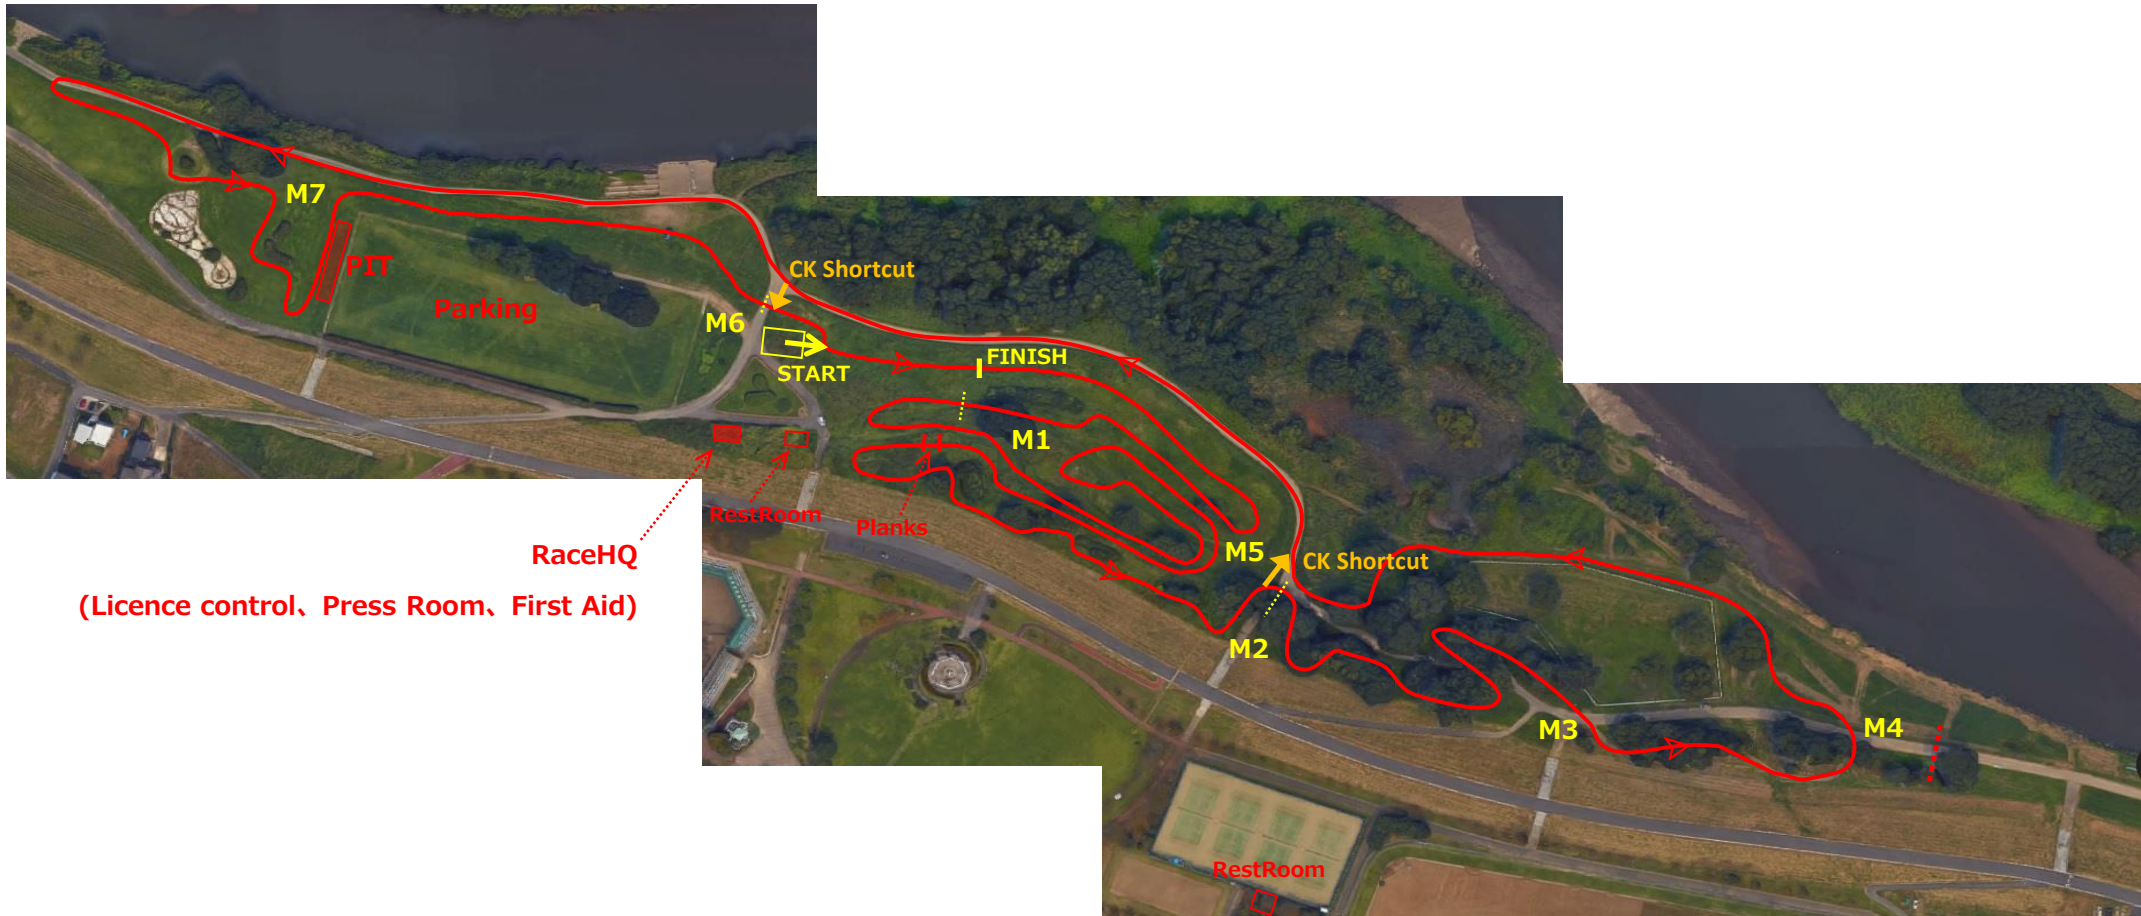

IBARAKI CYCLOCROSS TORIDE STAGE

○会場 小貝川リバーサイドパーク 冒険ランド周辺 (Kokaigawa River Side Park "BOUKEN LAND")

○1周=2.5km (Course Distance = 2.5km)

RaceHQ
(Licence control, Press Room, First Aid)

○M1～M7地点…コースマーシャル配置地点 (M1～M7…Course Marshals)

○M1、M2、M6地点…コース横断帯を設けます (M1, M2, M6 … Crossing Points)

○CKカテゴリーは2地点でショートカットするコースを uses (CK categories use Shortcut course)