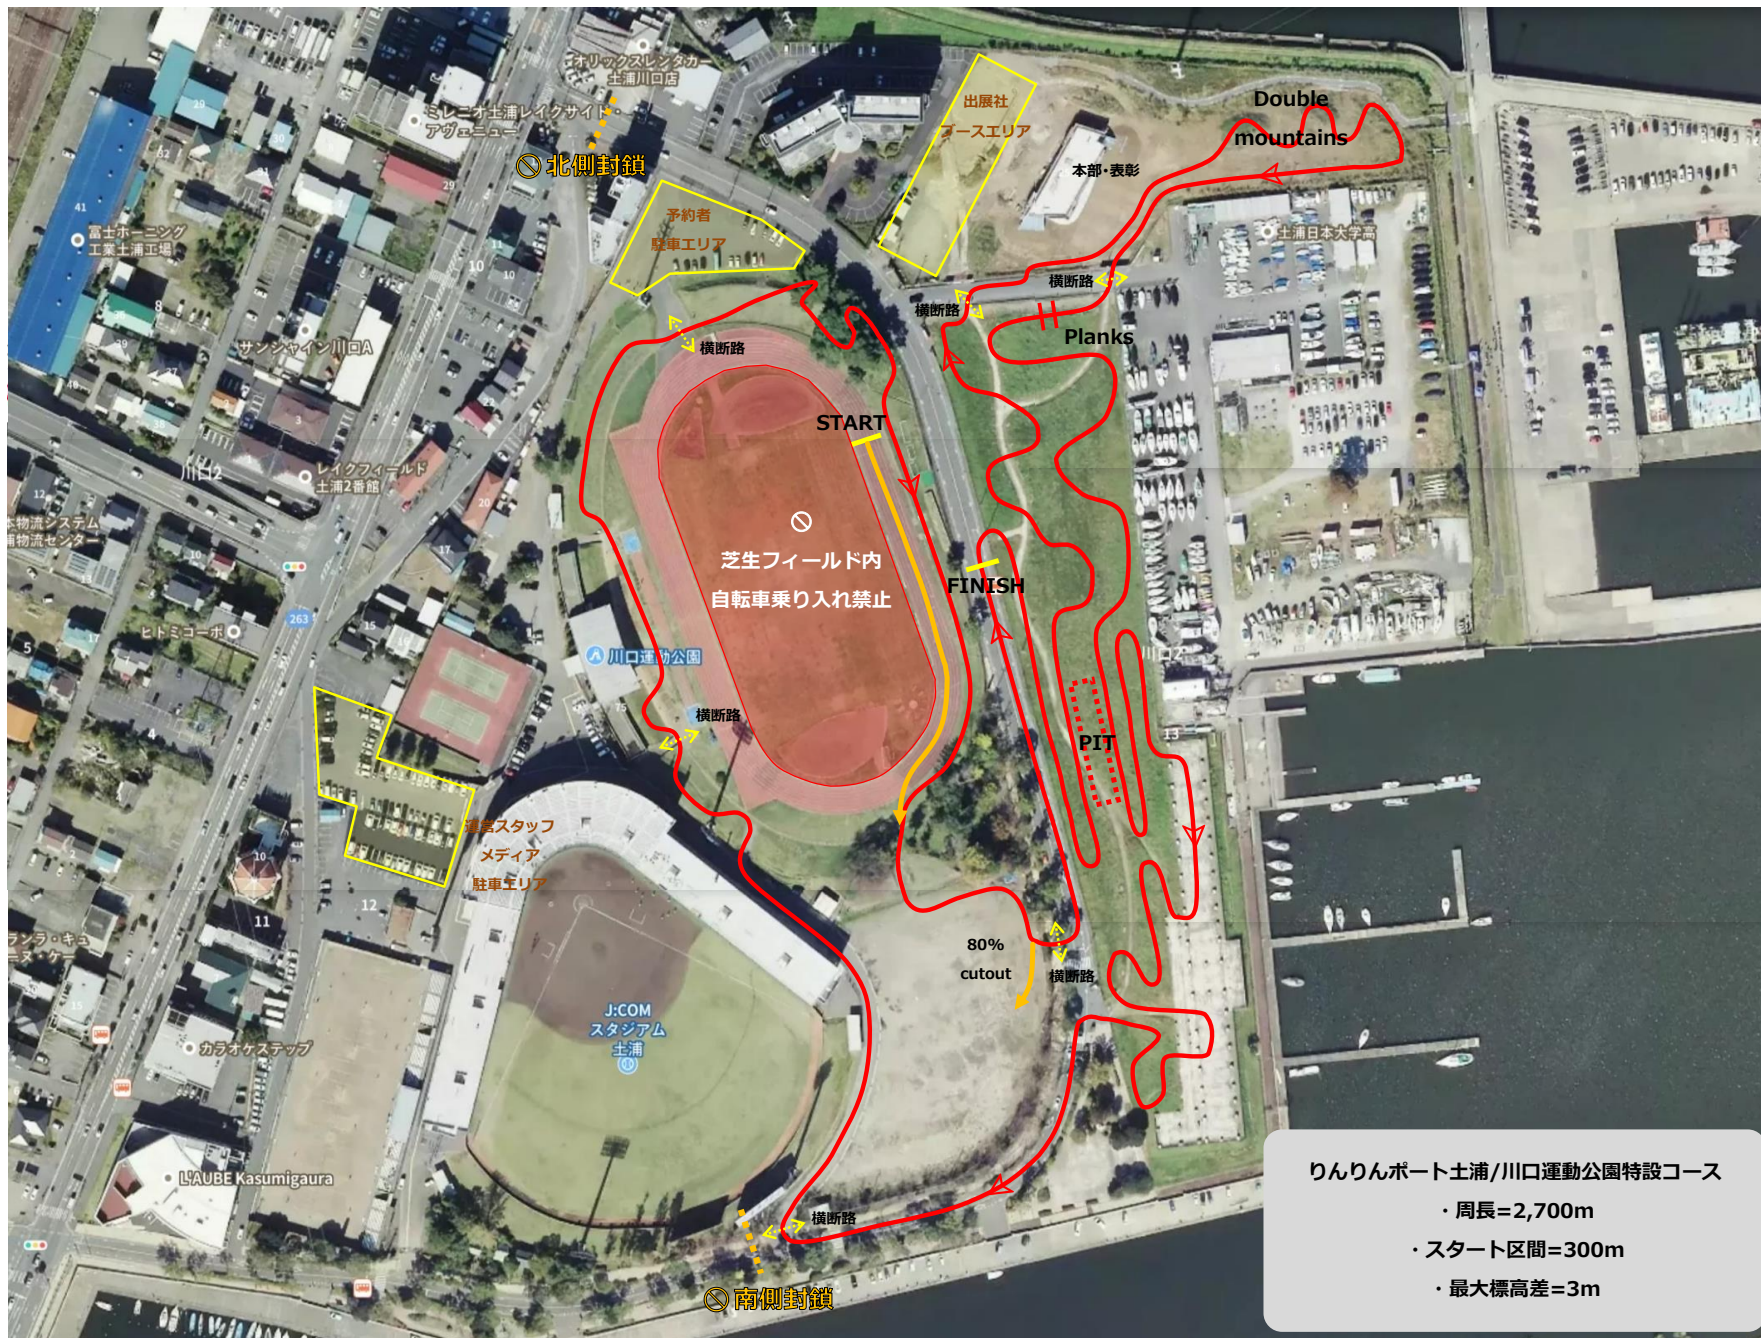

コース (2021.12.10 改訂)

第27回 全日本自転車競技選手権大会 シクロクロス in 土浦

りりりんポート土浦/川口運動公園特設コース

・周長=2,700m

・スタート区間=300m

・最大標高差=3m