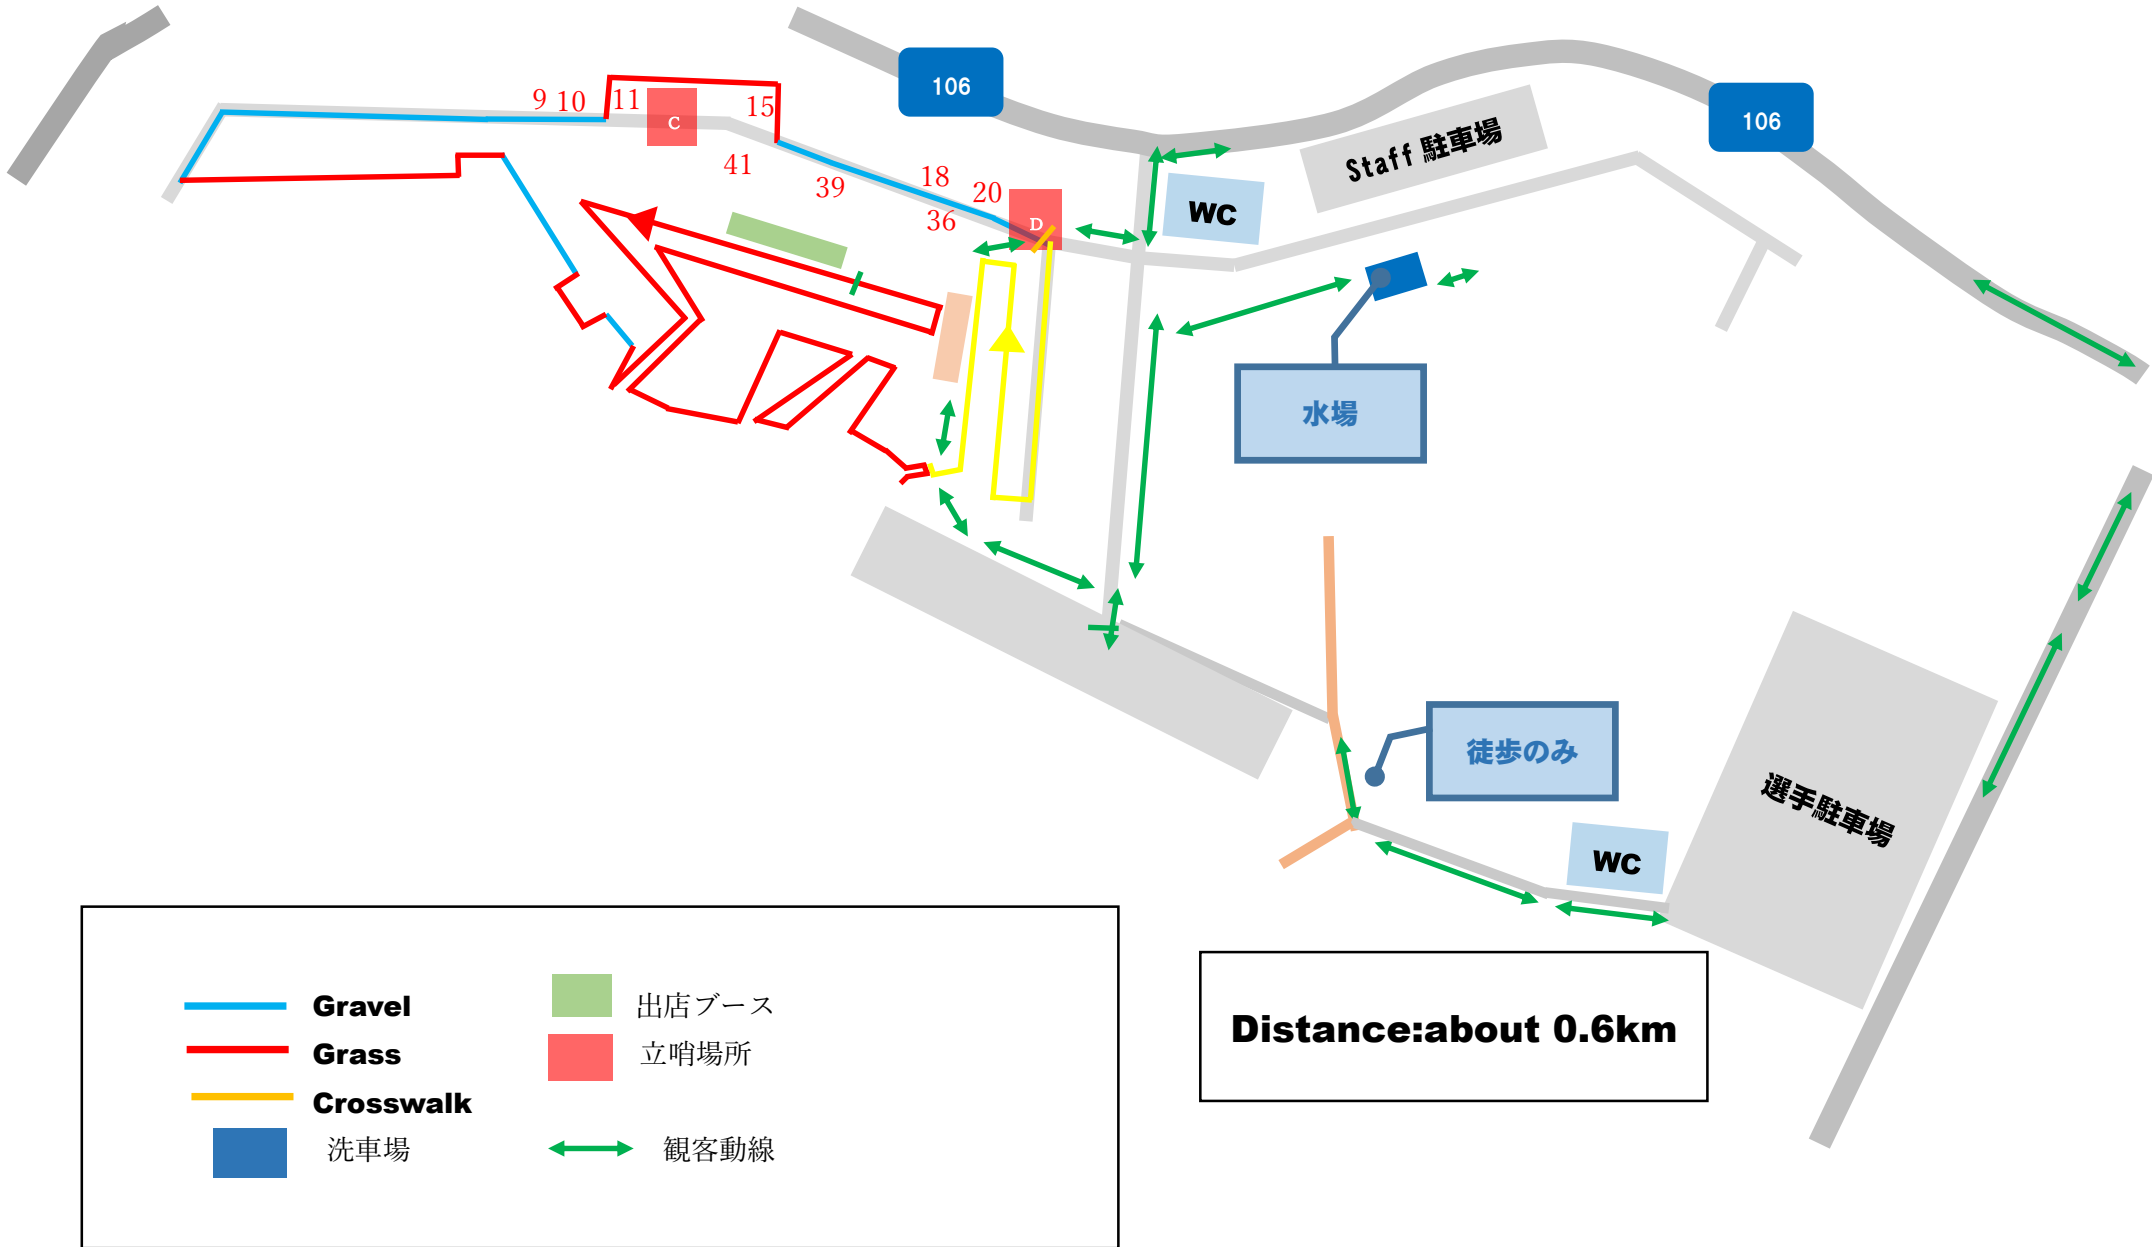

2020-2021 Ibaraki Cyclo-Cross #4 Ibaraki-machi Hinumasizenkouen camp site stage day2 course map ver.0

| | | | |
|---|------------------|---|-------|
|  | Gravel |  | 出店ブース |
|  | Grass |  | 立哨場所 |
|  | Crosswalk |  | 観客動線 |
|  | 洗車場 | | |

Distance: about 0.6km