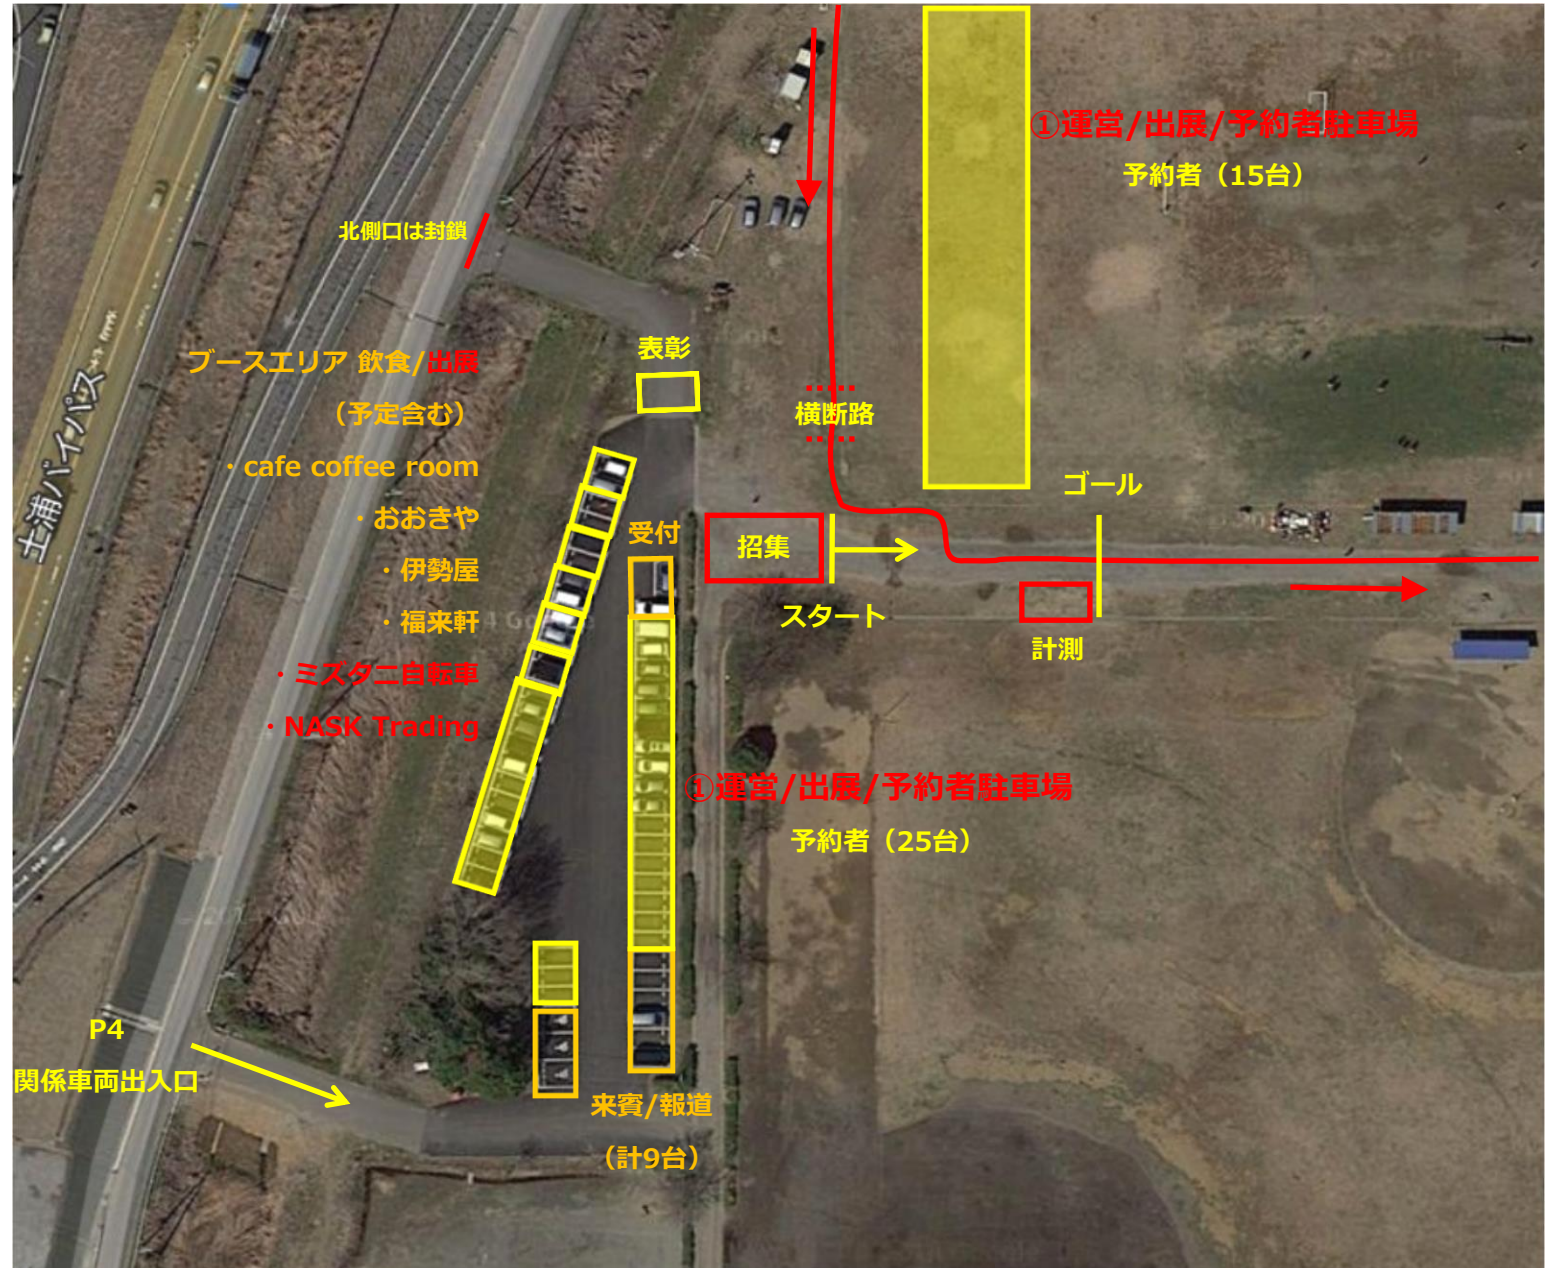

会場

- 会場
土浦市佐野子町260
市民運動広場
- パーキングオペレーターを
5か所に配する (P1~5)
- ①広場内駐車場は
運営・飲食・出展関係者、
および事前申し込みによる
駐車エリア
- ②河川敷広場は
参加選手・応援者の
メイン駐車エリア

会場駐車場①

- 会場
土浦市佐野子町260
市民運動広場
- パーキングオペレーターを
5か所に配する (P1~5)
- 黄色いエリアは
運営・飲食・出展関係者、
および事前申し込み者による
駐車エリア

会場駐車場②

○会場
土浦市佐野町260
市民運動広場

○パーキングオペレーターを
5か所に配する (P1~5)

○②河川敷広場は
参加選手・応援者の
メイン駐車エリア