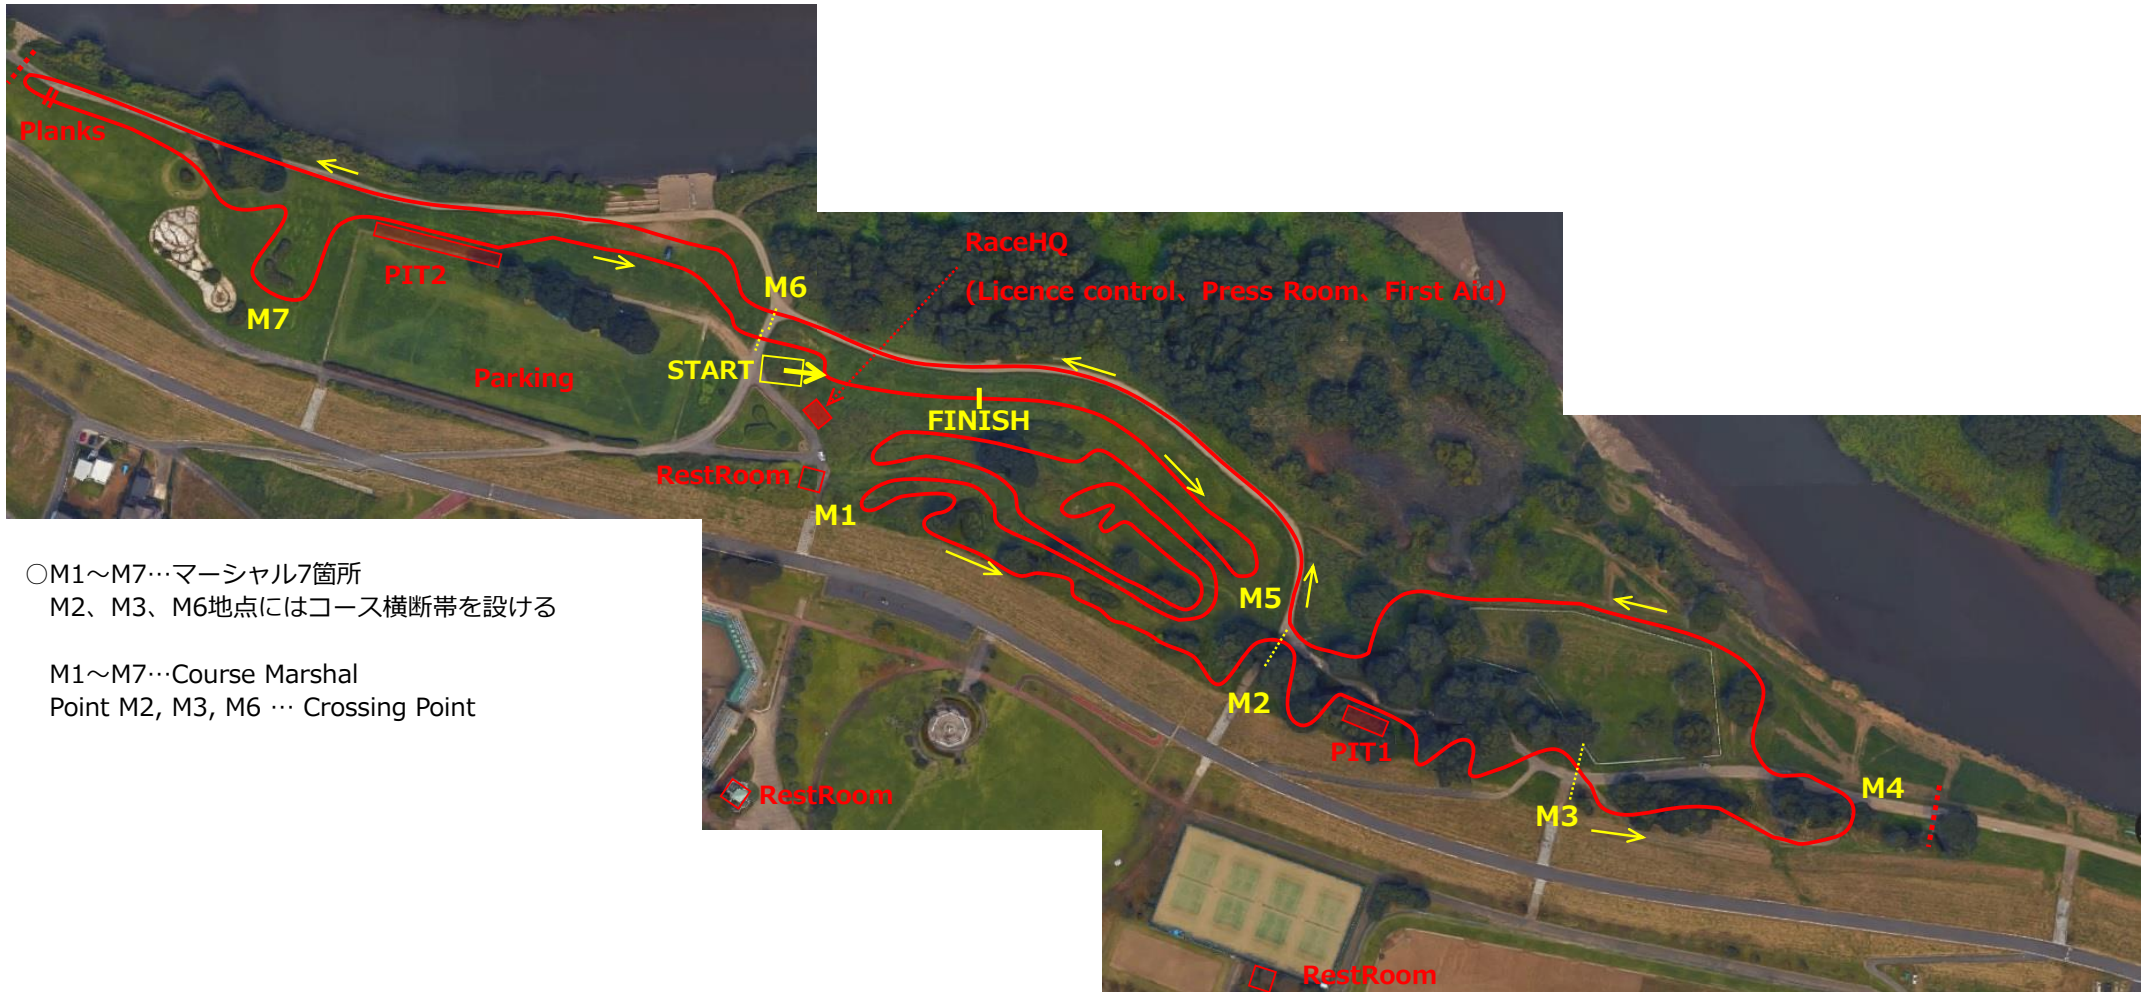

IBARAKI CYCLOCROSS TORIDE / UCI class2 (October 08, 2018)

○会場 小貝川リバーサイドパーク 冒険ランド周辺 Kokaigawa River Side Park "BOUKEN LAND"

○1周2.5km Course Distance 2.5km

○M1~M7...マーシャル7箇所
M2、M3、M6地点にはコース横断帯を設ける

M1~M7...Course Marshal
Point M2, M3, M6 ... Crossing Point