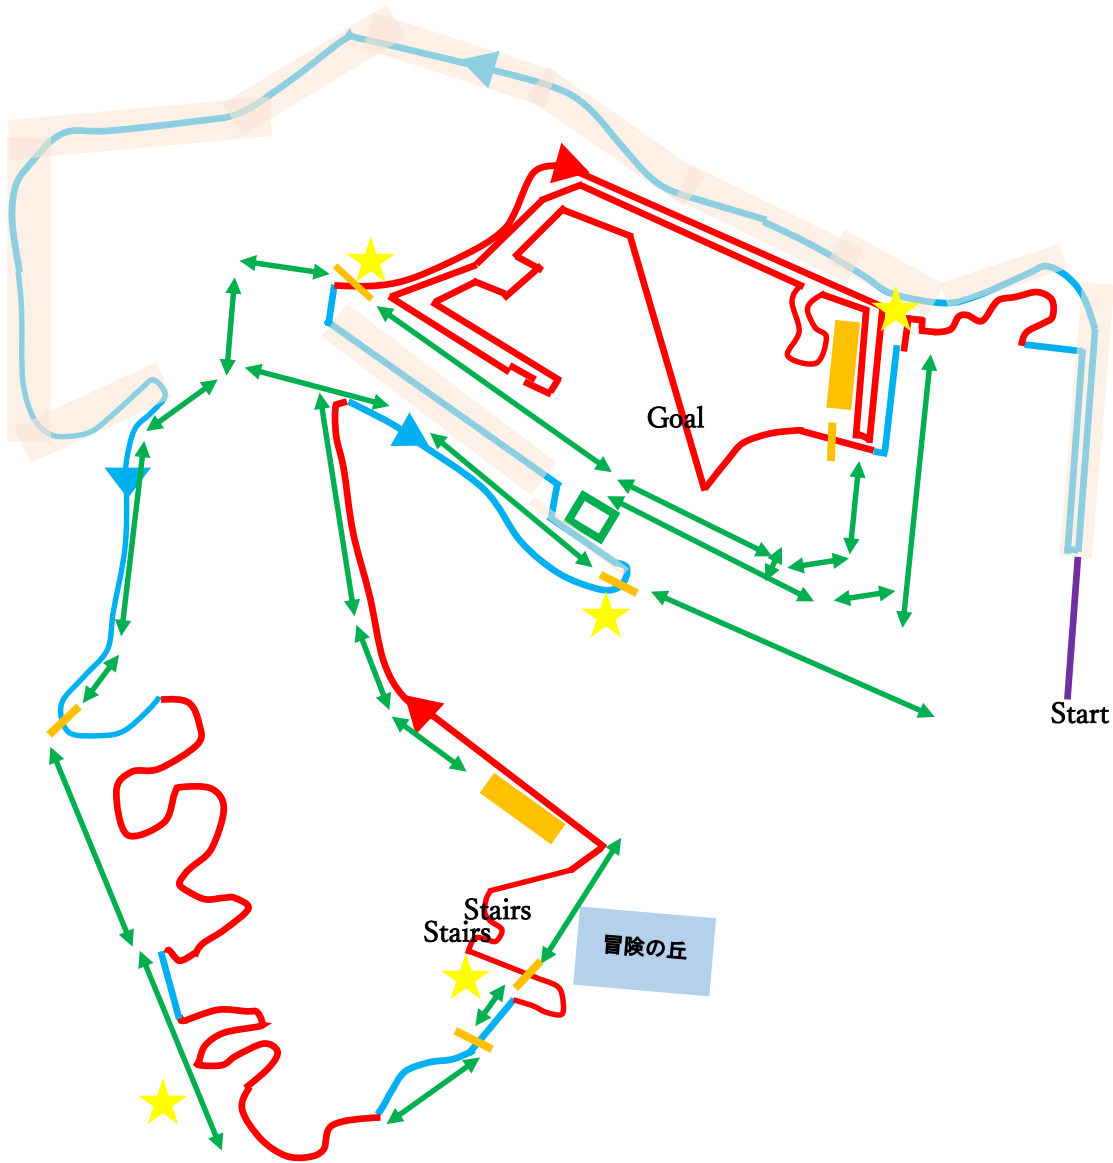

Cyclo-cross course(C3/C4/CM2/CM3/CL2+3/U17)

2018-2019 茨城シクロクロス #1

VER.2

周長約 3.2km

観戦禁止区域

トイレ

横断路

立哨員

Asphalt

Gravel

観客導線

Start

Goal

Stairs  
Stairs

冒険の丘