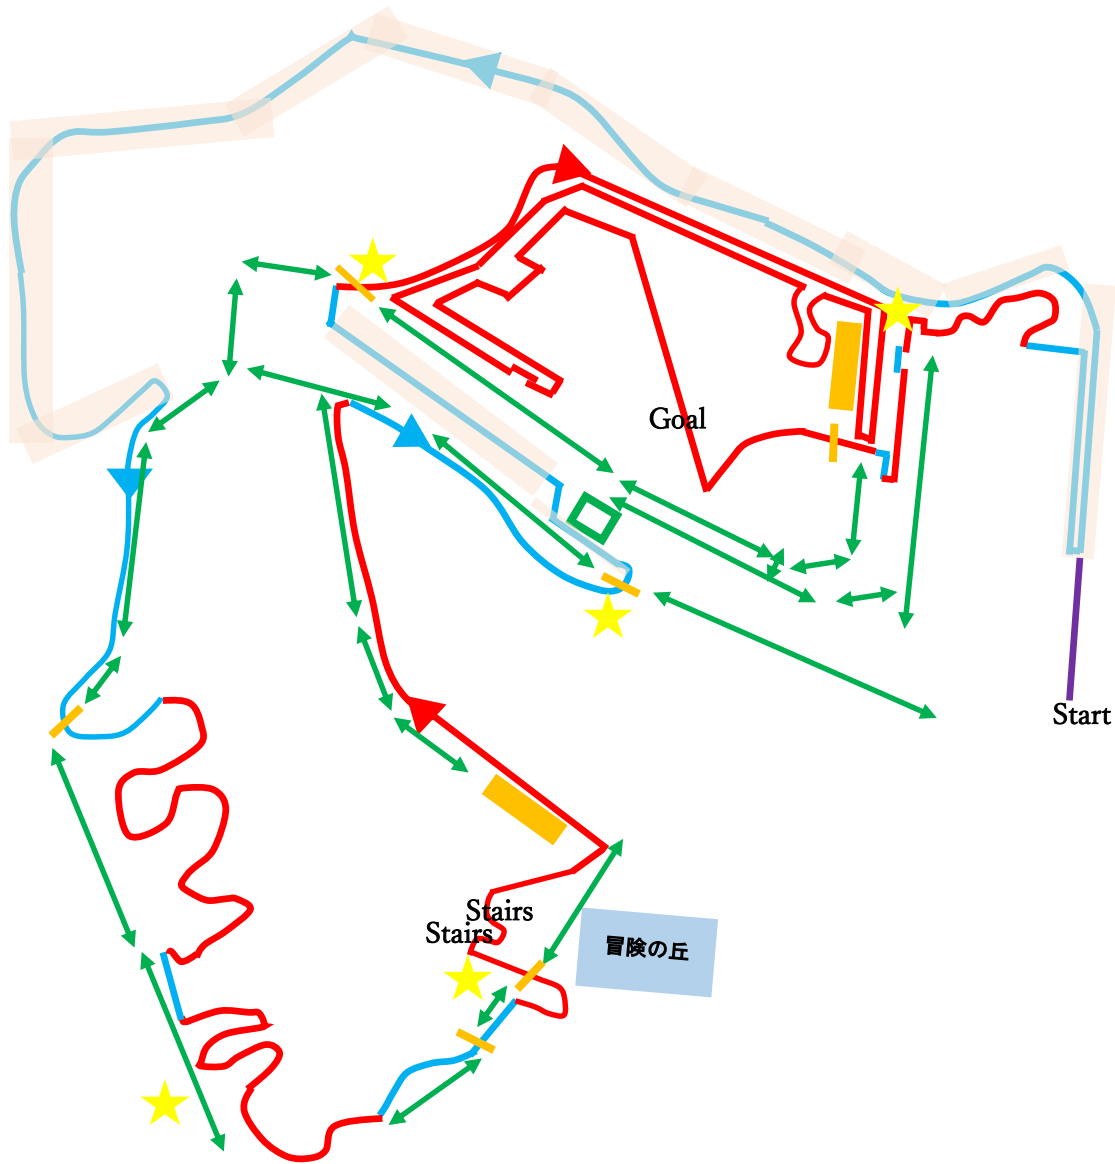

Cyclo-cross course(C1/C2/CL1/CM1/CJ)

2018-2019 茨城シクロクロス #1

VER.2

周長約 3.3km

観戦禁止区域

トイレ

横断路

立哨員

Asphalt

Gravel

観客導線

冒険の丘

Stairs
Stairs

Start

Goal