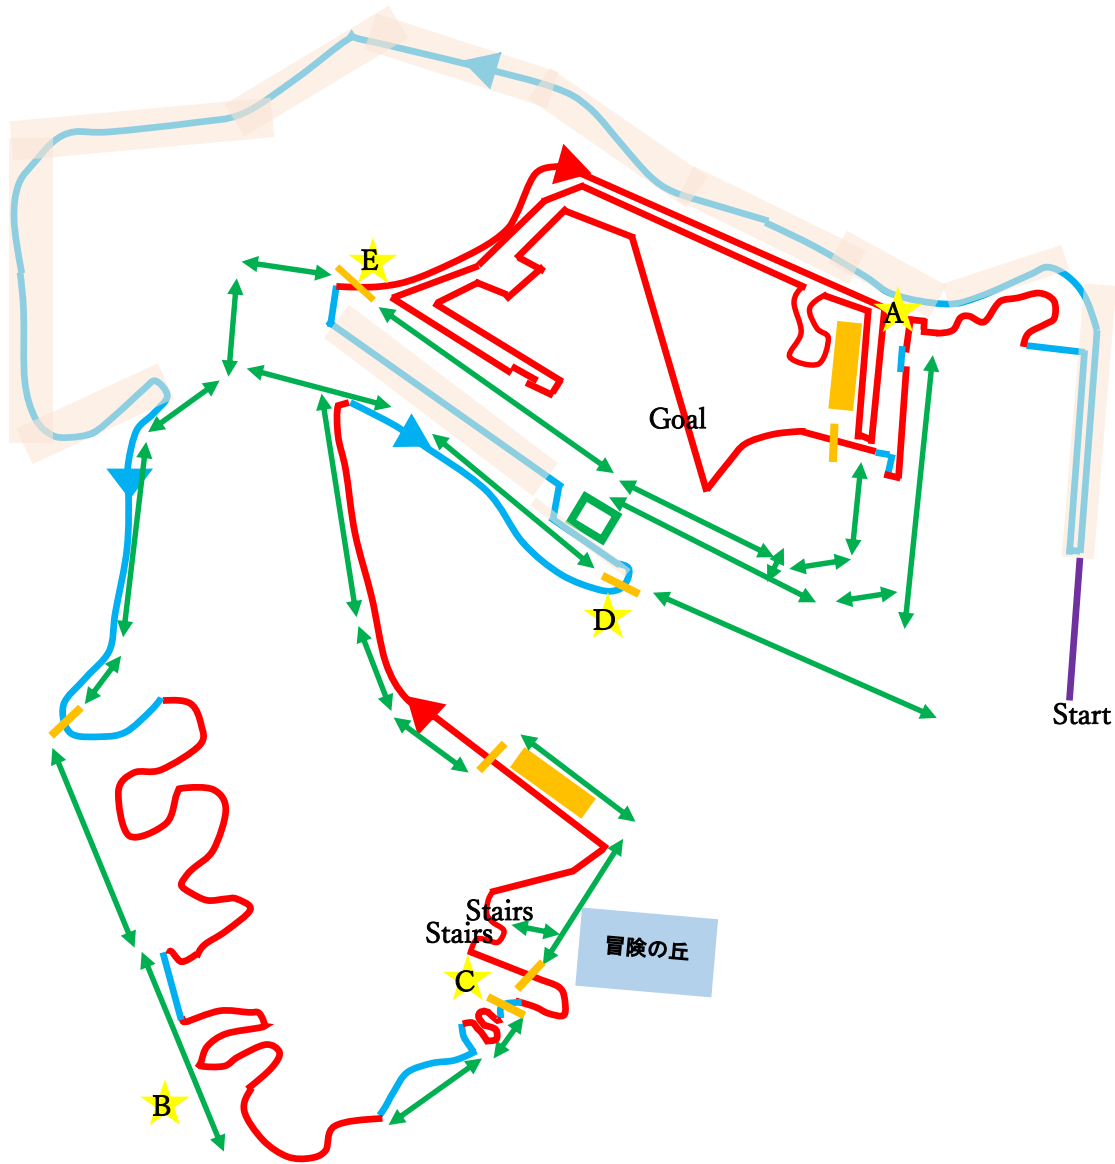

Cyclo-cross course(C1/C2/CM1/CL1/CJ)

2018-2019 茨城シクロクロス #1

VER.3

周長約 3.2km

観戦禁止区域

トイレ

横断路

立哨員

Asphalt

Gravel

観客導線

Start

冒険の丘

Stairs
Stairs

B

C

D

E

Goal