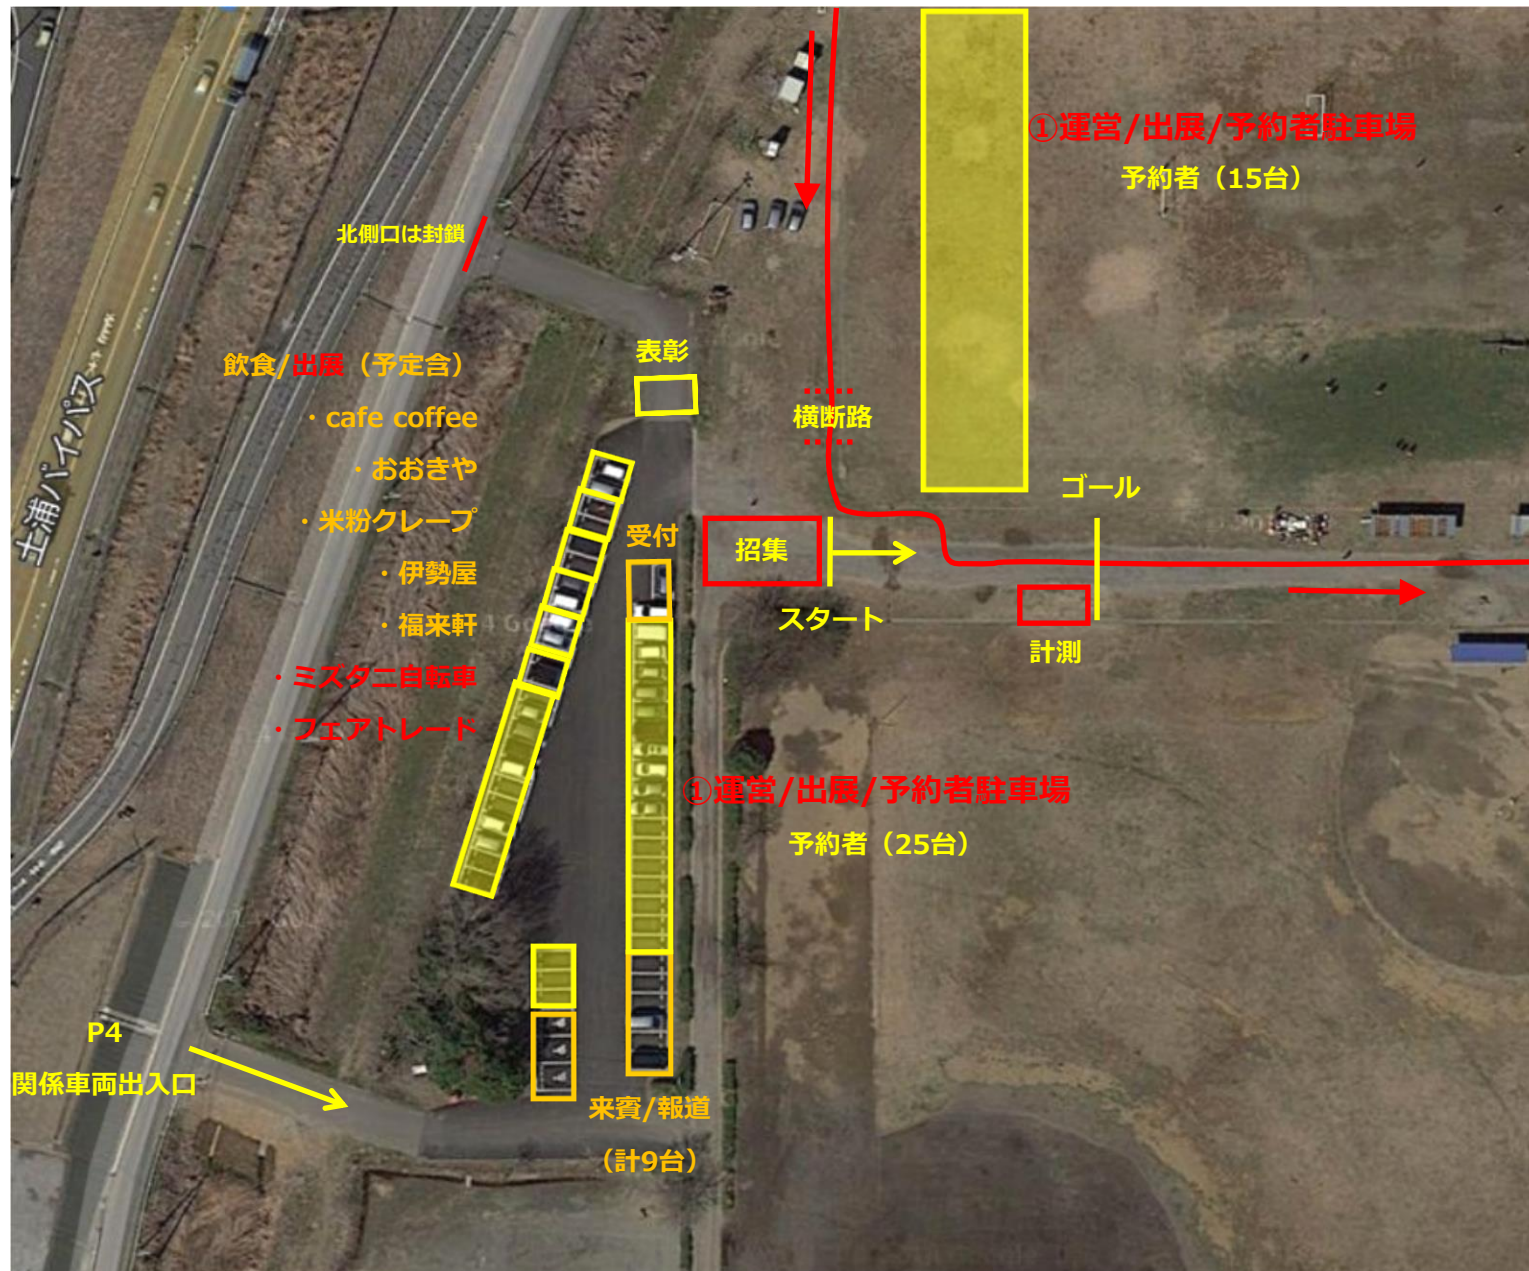

コース

- 会場
土浦市佐野子町260
市民運動広場
- 1周約2.1km
左回り 右側計測
- コースマーシャルを
5か所に配する
(M1~M5)
- 大会以外での
コース敷地内走行は
ご遠慮ください。
- ゲートボール場、
グランドゴルフエリア、
サッカー&野球面への
自転車乗り入れは
ご遠慮ください。

会場

- 会場
土浦市佐野子町260
市民運動広場
- パーキングオペレーターを
5か所に配する (P1~5)
- ①広場内駐車場は
運営・飲食・出展関係者、
および事前申し込みによる
駐車エリア
- ②河川敷広場は
参加選手・応援者の
メイン駐車エリア

会場駐車場①

- 会場
土浦市佐野子町260
市民運動広場
- パーキングオペレーターを
5か所に配する (P1~5)
- 黄色いエリアは
運営・飲食・出展関係者、
および事前申し込み者による
駐車エリア

会場駐車場②

○会場
土浦市佐野子町260
市民運動広場

○パーキングオペレーターを
5か所に配する (P1~5)

○②河川敷広場は
参加選手・応援者の
メイン駐車エリア