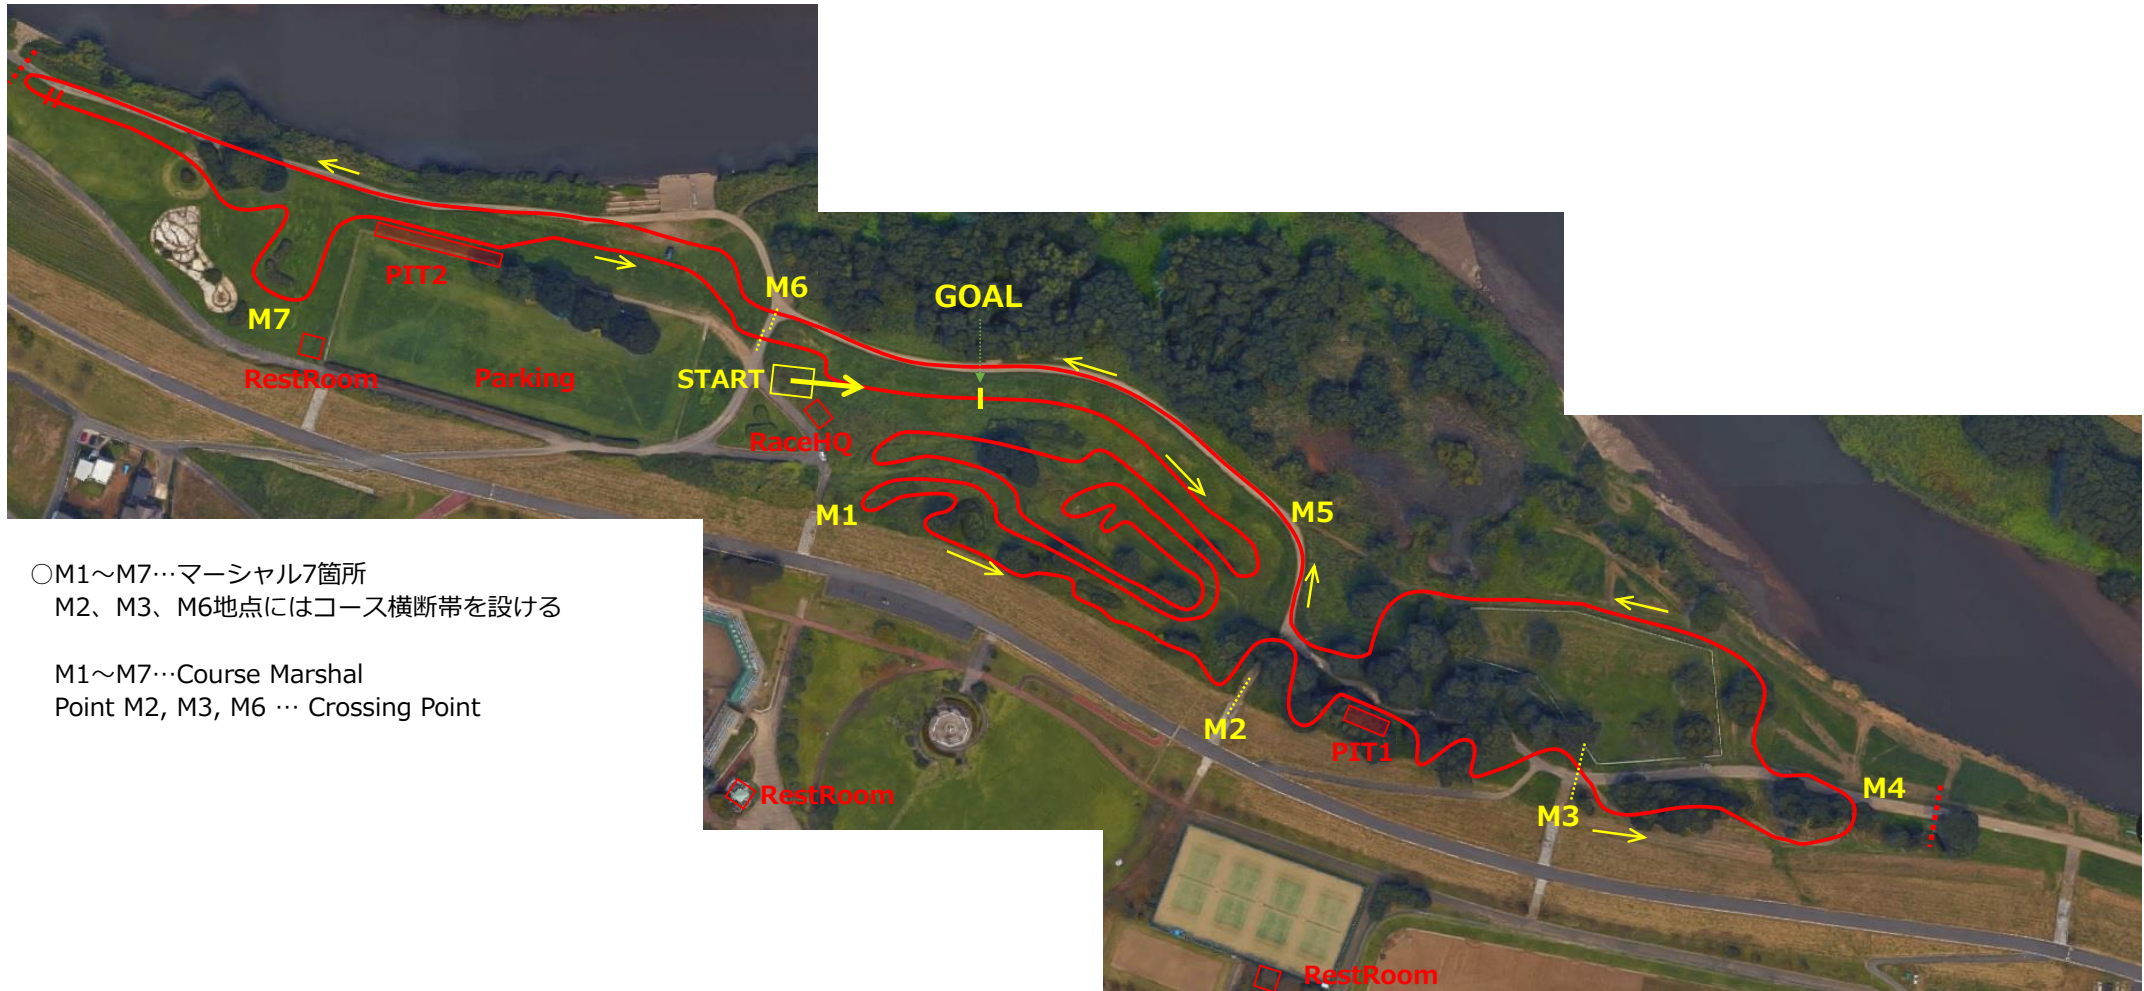

IBARAKI CYCLO-CROSS TORIDE/UCI class2 (09 October 2017)

○会場 小貝川リバーサイドパーク 冒険ランド周辺 Kokaigawa River Side Park "BOUKEN LAND"

○1周2.5km Course Distance 2.5km

○M1~M7...マーシャル7箇所
M2、M3、M6地点にはコース横断帯を設ける

M1~M7...Course Marshal
Point M2, M3, M6 ... Crossing Point