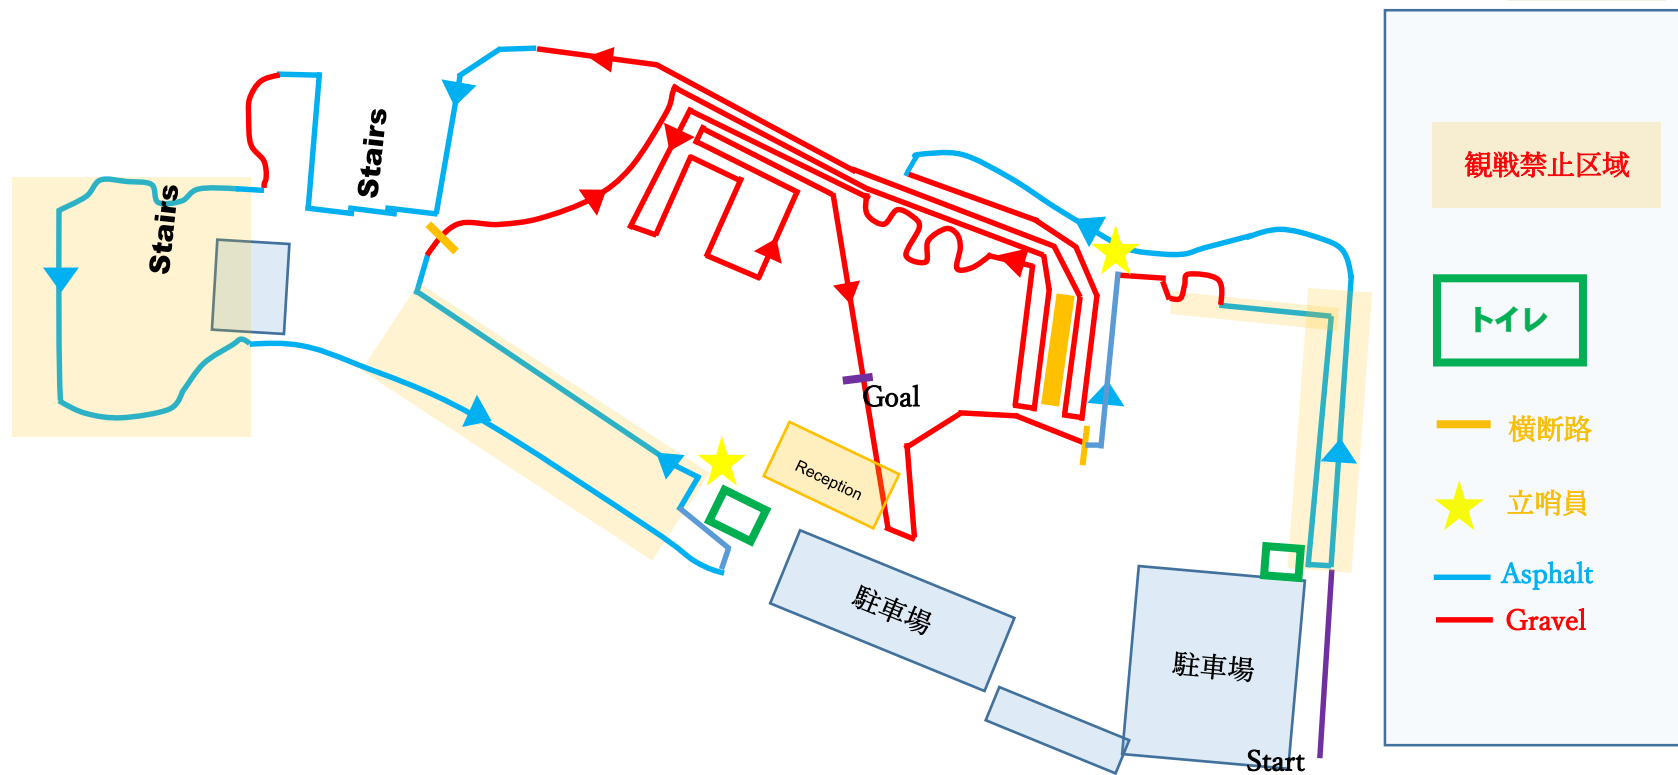

Cyclo-cross middle course(C4/CM2+3/CL2+3)

2017-2018 茨城シクロクロス #1

VER.3

冒険の丘

※ 更衣室、シャワー室、洗車機はございません