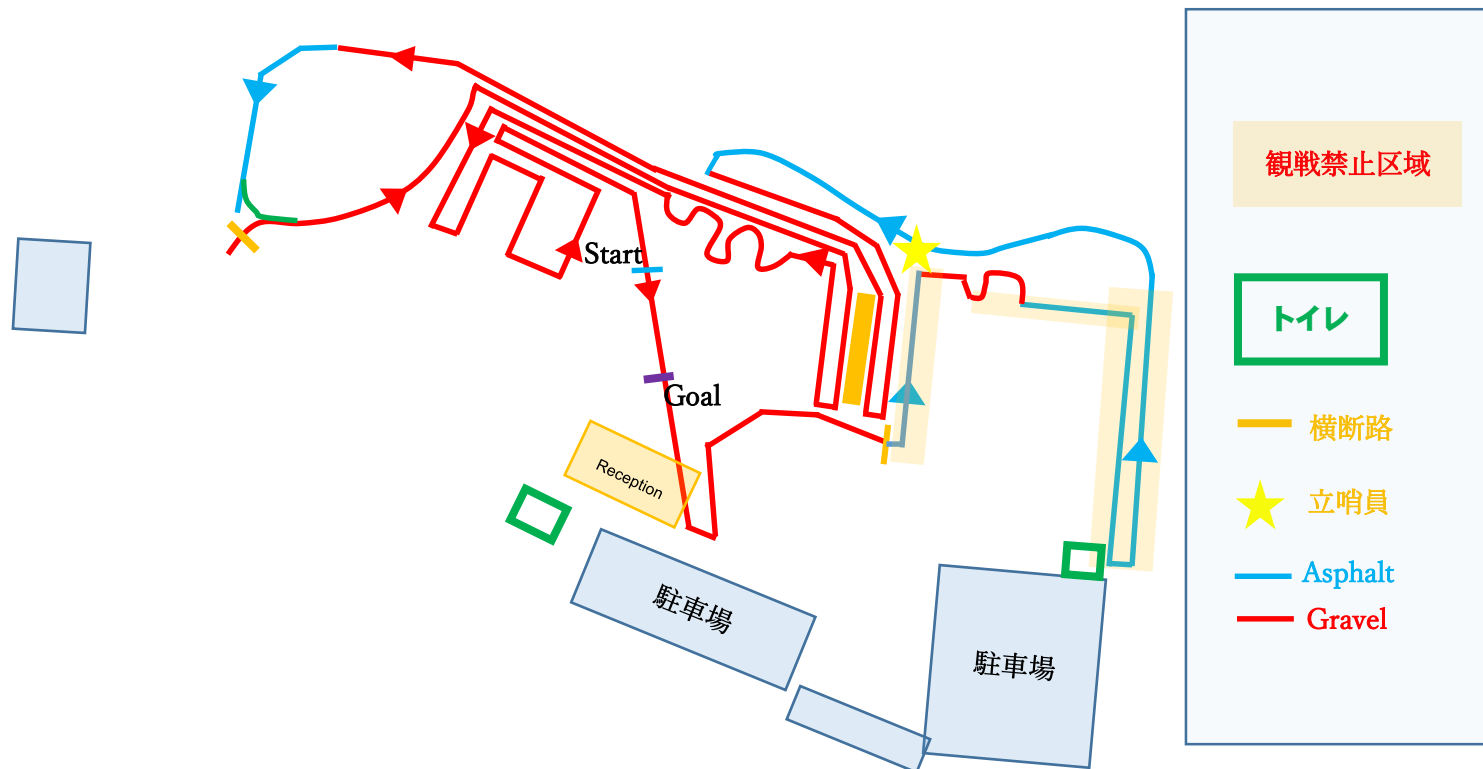

XCE course

2017-2018 茨城シクロクロス #1

VER.3

冒険の丘

※ 更衣室、シャワー室、洗車機はございません