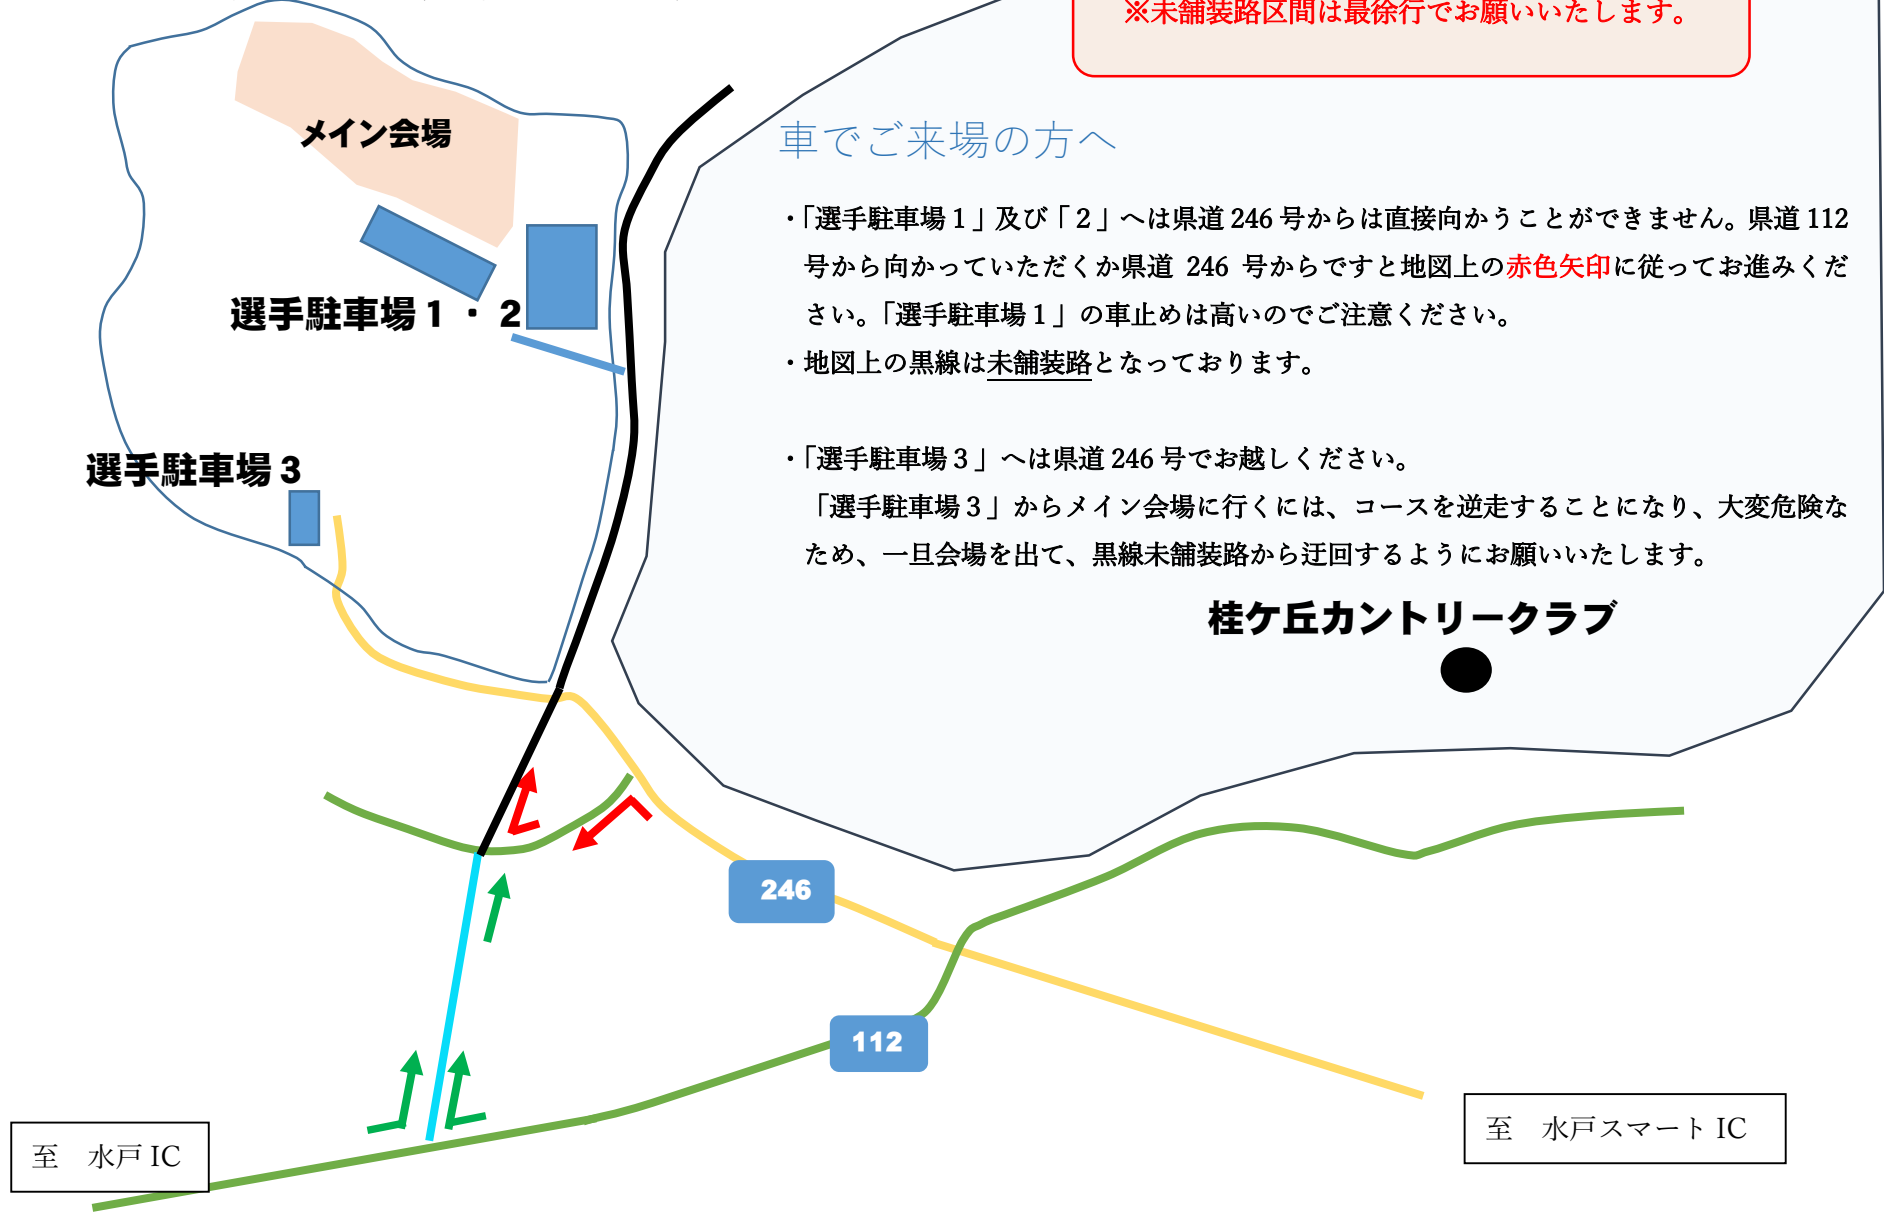

茨城シクロクロス 城里町 うぐいすの里 会場図

※未舗装路区間は最徐行をお願いいたします。

車でご来場の方へ

- ・「選手駐車場1」及び「2」へは県道246号からは直接向かうことができません。県道112号から向かっていただくか県道246号からですと地図上の**赤色矢印**に従ってお進みください。「選手駐車場1」の車止めは高いのでご注意ください。
- ・地図上の黒線は未舗装路となっております。
- ・「選手駐車場3」へは県道246号でお越しください。
「選手駐車場3」からメイン会場に行くには、コースを逆走することになり、大変危険なため、一旦会場を出て、黒線未舗装路から迂回するようにお願いいたします。

桂ヶ丘カントリークラブ

至 水戸IC

至 水戸スマートIC